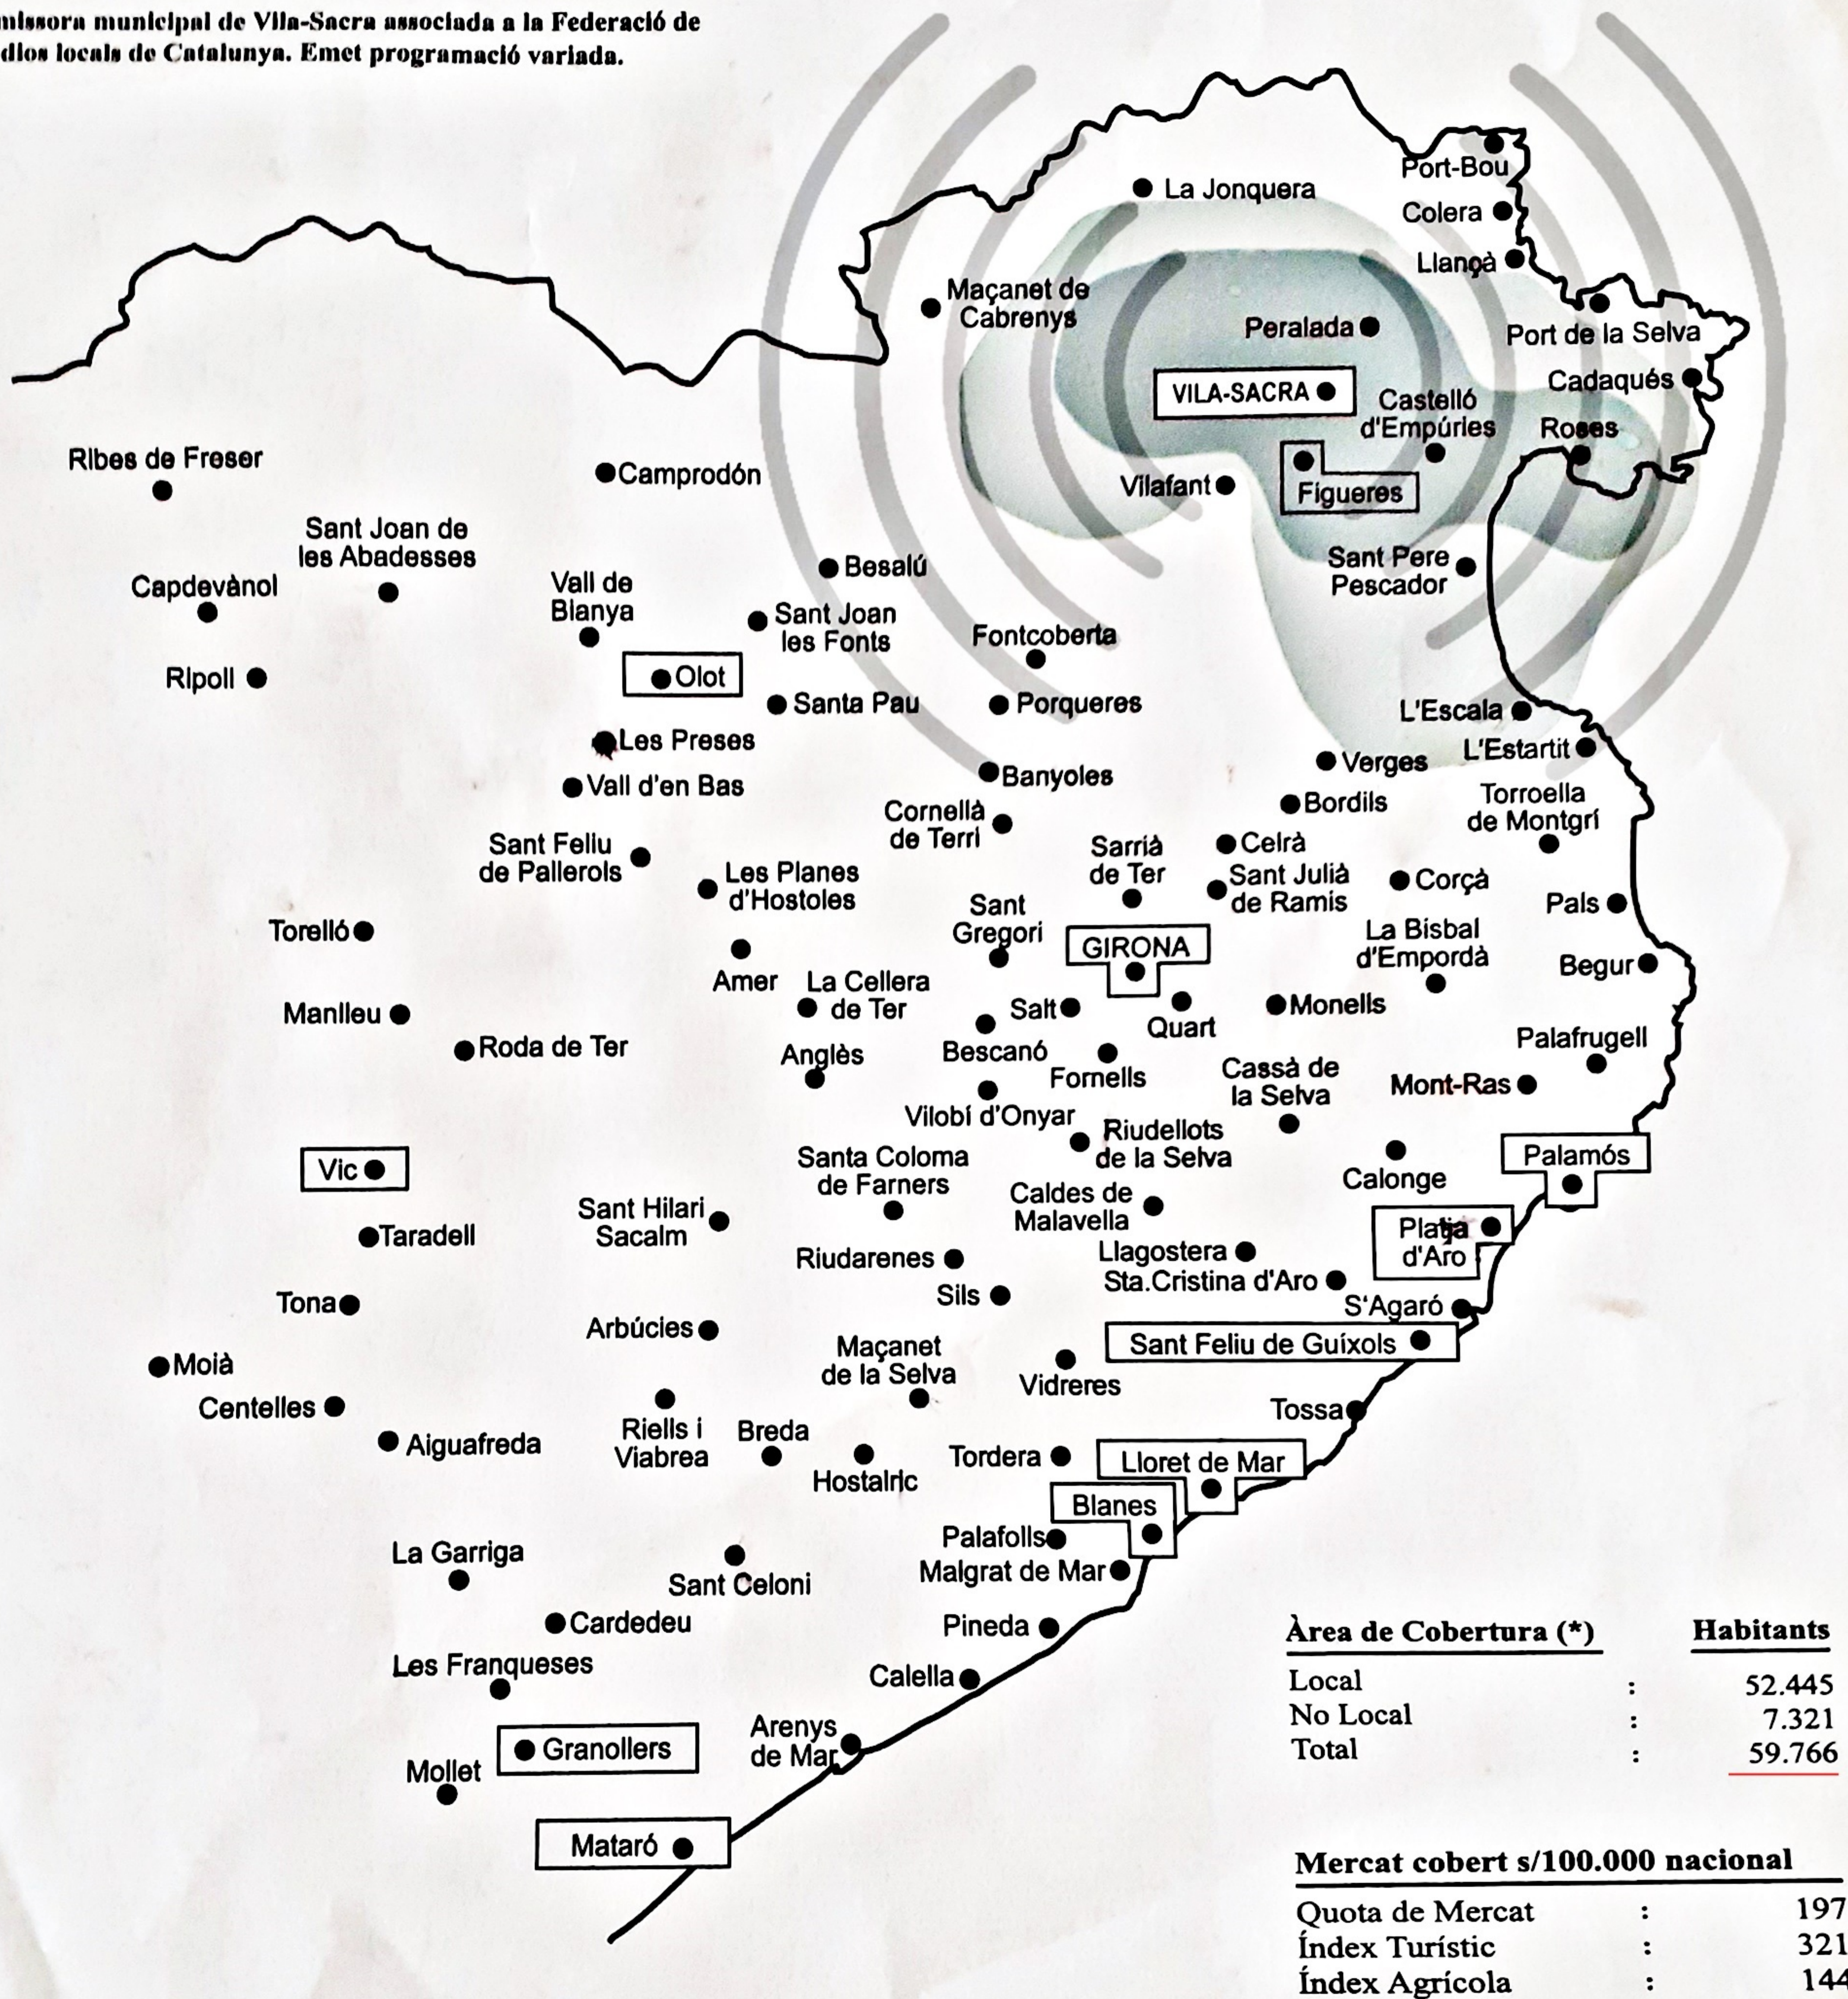

Fm 107.0 - R. Vila-Sacra

Vila-Sacra (Girona) / Catalunya

Difusió: Àrea de cobertura de R. Vila-Sacra
amb el conjunt de poblacions on s'ha comprovat que l'emissora és rebuda en bones condicions. Inclou un volum d'habitants i de riquesa de mercat que configura el seu potencial publicitari. Resultat obtingut amb la suma dels habitants i la quota de mercat de cada una de les poblacions cobertes

Emissora municipal de Vila-Sacra associada a la Federació de ràdios locals de Catalunya. Emet programació variada.

(*) (Potential reach: total population which can receive the station)

■ ÀREA DE COBERTURA LOCAL: senyala les localitats on l'emissora es rep perfectament.
 □ ÀREA DE COBERTURA NO LOCAL: indica les poblacions en les que es rep amb menor potència que la local.